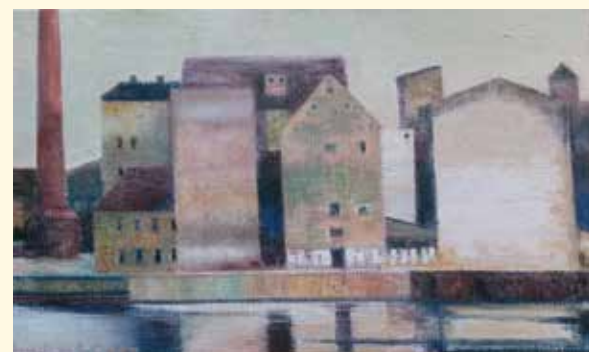

1

3

7

13

16

17

14

KUNST ADVENT in Friedrichshagen

Samstag/Sonntag
9./10. Dezember 2017
von 13 bis 18 Uhr

Besucherdinformation:
Bilder-Schau von Arbeiten
aller beteiligten Künstler
auf Großbildschirm
im Galerieraum 1. OG
Historisches Rathaus Friedrichshagen
Bölschestraße 87 (barrierefrei)

weitere Infos unter:
www.kunstadvent.de

18

12

5

20

15

21

11

2

19

4

6

8

10

9